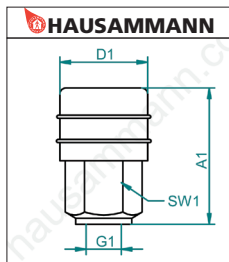

Accouplements standards SWISSMADE

Accouplement normal AX 80

Filetage femelle, pour montage mural ou au bout du tuyau.

Accouplement du terroir fribourgeois...

1:1

Article	G1	A1	D1	SW1	VP1	VE	VP2
37.920/AX	G 1/4	30 mm	30 mm	SW24	12.90	10	9.80

Accouplement AX 80 normal pour prises

Filetage mâle.

Utilisé sans contre-pièce de sécurité, veuillez suivre les instructions de montage de la SUVA.

1:1

Article	G1	A1	D1	SW1	VP1	VE	VP2
37.921/AX	G 1/4	36 mm	30 mm	SW24	12.90	10	9.80
37.922/AX	G 1/2	41 mm	30 mm	SW24	12.90	10	9.80

1:1

Article	G1	A1	D1	SW1	VP1	VE	VP2
37.915/AX	G 1/4	29 mm	29 mm	SW24	11.60	10	9.20