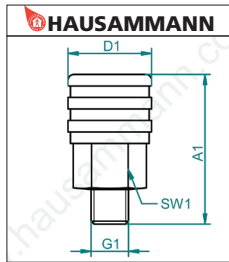

Accouplements standards SWISSMADE

Accouplement normal AX 80

Filetage femelle, pour montage mural ou au bout du tuyau.

Accouplement du terroir fribourgeois...

1:1

Article	G1	A1	D1	SW1	VP1	VE	VP2
37.920/AX	G 1/4	30 mm	30 mm	SW24	12.90	10	9.80

Accouplement AX 80 normal pour prises

Filetage mâle.

Utilisé sans contre-pièce de sécurité, veuillez suivre les instructions de montage de la SUVA.

1:1

Article	G1	A1	D1	SW1	VP1	VE	VP2
37.921/AX	G 1/4	36 mm	30 mm	SW24	12.90	10	9.80
37.922/AX	G 1/2	41 mm	30 mm	SW24	12.90	10	9.80

1:1

Article	G1	A1	D1	SW1	VP1	VE	VP2
37.915/AX	G 1/4	29 mm	29 mm	SW24	11.60	10	9.20