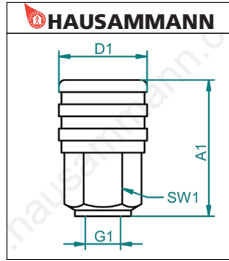

Accouplements standards SWISSMADE

Accouplement normal AX 80

Filetage femelle, pour montage mural ou au bout du tuyau.

Accouplement du terroir fribourgeois...

1:1

Article	G1	A1	D1	SW1	VP1	VE	VP2
37.920/AX	G 1/4	30 mm	30 mm	SW24	12.90	10	9.80

Accouplement AX 80 normal pour prises

Filetage mâle.

Utilisé sans contre-pièce de sécurité, veuillez suivre les instructions de montage de la SUVA.

1:1

Article	G1	A1	D1	SW1	VP1	VE	VP2
37.921/AX	G 1/4	36 mm	30 mm	SW24	12.90	10	9.80
37.922/AX	G 1/2	41 mm	30 mm	SW24	12.90	10	9.80

1:1

Article	G1	A1	D1	SW1	VP1	VE	VP2
37.915/AX	G 1/4	29 mm	29 mm	SW24	11.60	10	9.20